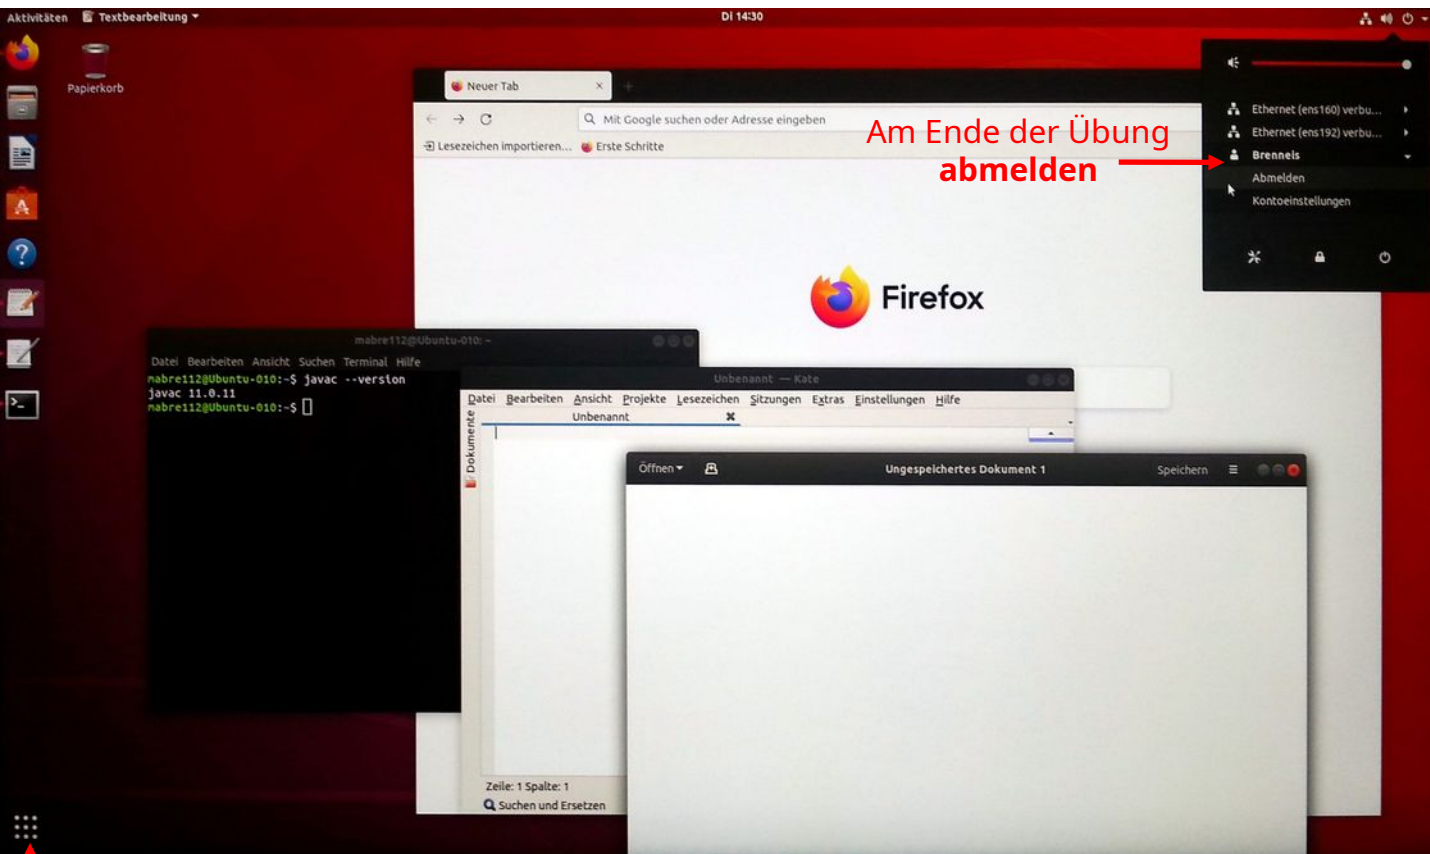

**Am Ende der Übung
abmelden**

1. **Anwendungen starten:** Suchfunktion benutzen
2. Terminal
   - Texteditor (installiert sind u. a. Kate und gedit)

**Sichern Sie Ihre Daten am Ende der Übung in der Cloud (z. B. Sciebo), auf GitHub Classroom, oder schicken Sie sich Ihre Daten per Mail!
Die Dateien werden auf den Rechnern nicht gespeichert.**