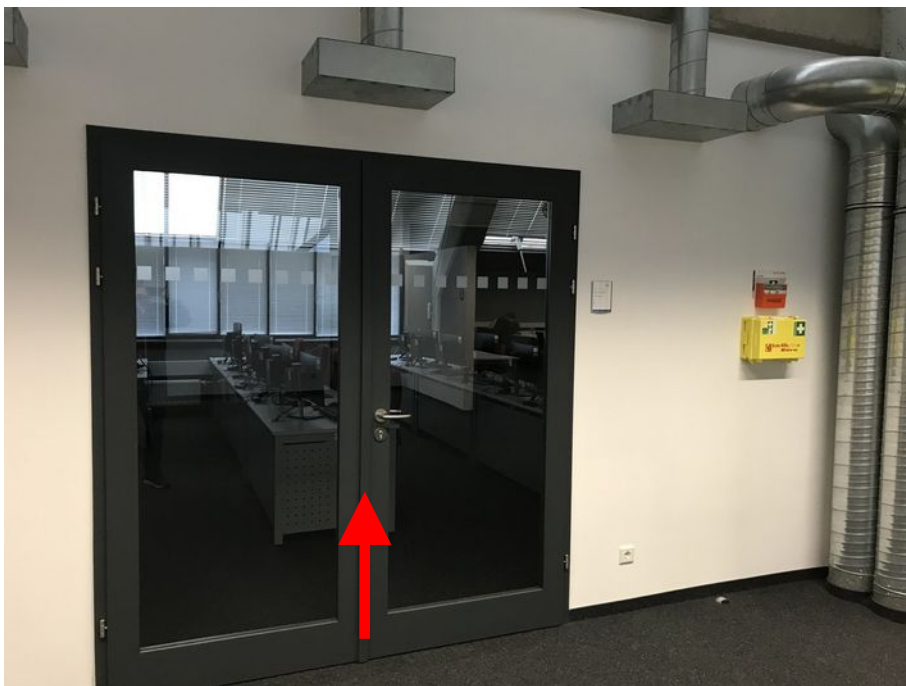

Wo ist der PC-Pool 26.21.01.04?

Das Gebäude 26.21 liegt neben dem Gebäude 25.12, wo die Arbeitsgruppen der Informatik und der Fachschaftsraum sind.

Wo ist der PC-Pool 26.21.01.04?

sofort rechts die
Treppe nach oben

Wo ist der PC-Pool 26.21.01.04?

Nach dem Abbiegen sieht man gleich
auf der linken Seite den Eingang

Benutzungshinweise

Die Rechner lassen sich normalerweise über die **Leertaste** einschalten.
Falls das nicht klappt:

1. Power-Schalter auf der Rückseite drücken
2. Monitor unten rechts einschalten

Anmeldung:

entweder
eigene **Uni-Kennung** + zugehöriges
Passwort
oder
ZIM-Gast + voreingestelltes Passwort

Benutzungshinweise