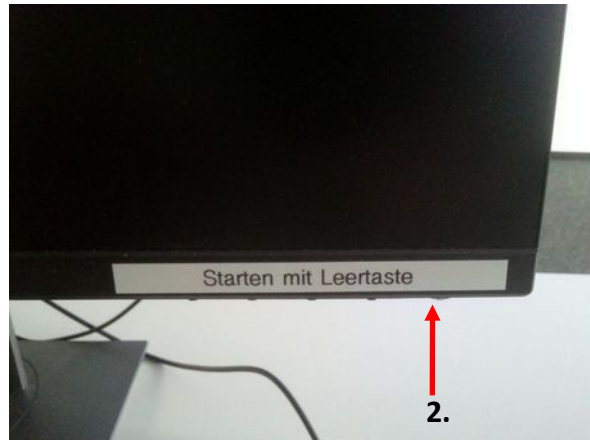

Wo ist der PC-Pool 26.21.01.04?

Das Gebäude 26.21 liegt neben dem Gebäude 25.12, wo die Arbeitsgruppen der Informatik und der Fachschaftsraum sind.

Wo ist der PC-Pool 26.21.01.04?

sofort rechts die
Treppe nach oben

Wo ist der PC-Pool 26.21.01.04?

Nach dem Abbiegen sieht man gleich
auf der linken Seite den Eingang

Benutzungshinweise

Die Rechner lassen sich normalerweise über die **Leertaste** einschalten.
Falls das nicht klappt:

1. Power-Schalter auf der Rückseite drücken
2. Monitor unten rechts einschalten

Anmeldung:

entweder
eigene **Uni-Kennung** + zugehöriges
Passwort
oder
ZIM-Gast + voreingestelltes Passwort

Benutzungshinweise