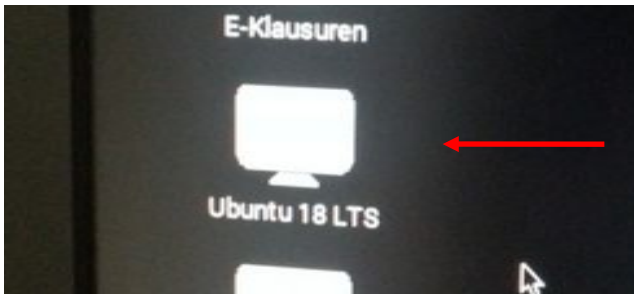

Wo ist der PC-Pool 26.21.01.04?

Das Gebäude 26.21 liegt neben dem Gebäude 25.12, wo die Arbeitsgruppen der Informatik und der Fachschaftsraum sind.

Wo ist der PC-Pool 26.21.01.04?

sofort rechts die
Treppe nach oben

Wo ist der PC-Pool 26.21.01.04?

Nach dem Abbiegen sieht man gleich
auf der linken Seite den Eingang

Benutzungshinweise

Die Rechner lassen sich normalerweise über die **Leertaste** einschalten.
Falls das nicht klappt:

1. Power-Schalter auf der Rückseite drücken
2. Monitor unten rechts einschalten

Anmeldung:

entweder
eigene **Uni-Kennung** + zugehöriges
Passwort
oder
ZIM-Gast + voreingestelltes Passwort

Benutzungshinweise