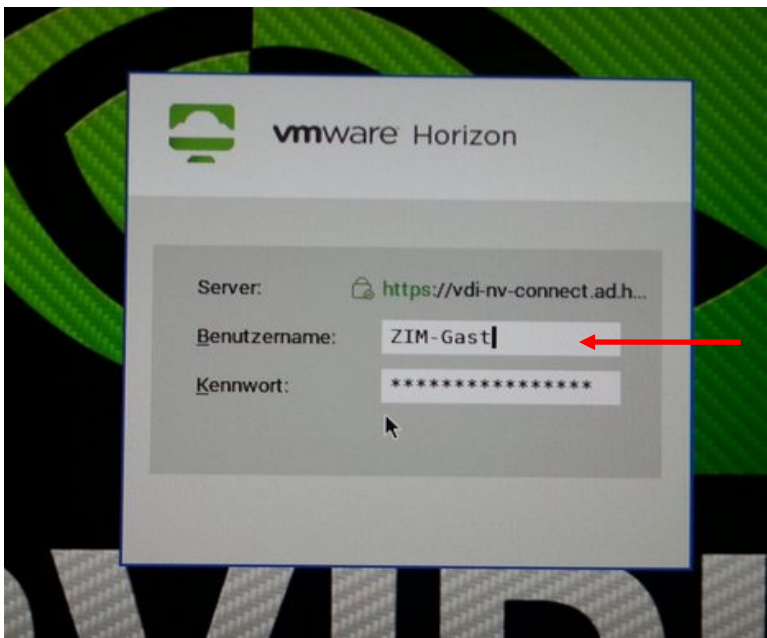

Wo ist der PC-Pool 26.21.01.04?

Das Gebäude 26.21 liegt neben dem Gebäude 25.12, wo die Arbeitsgruppen der Informatik und der Fachschaftsraum sind.

Wo ist der PC-Pool 26.21.01.04?

sofort rechts die
Treppe nach oben

Wo ist der PC-Pool 26.21.01.04?

Nach dem Abbiegen sieht man gleich
auf der linken Seite den Eingang

Benutzungshinweise

Die Rechner lassen sich normalerweise über die **Leertaste** einschalten.
Falls das nicht klappt:

1. Power-Schalter auf der Rückseite drücken
2. Monitor unten rechts einschalten

Anmeldung:

entweder
eigene **Uni-Kennung** + zugehöriges
Passwort
oder
ZIM-Gast + voreingestelltes Passwort

Benutzungshinweise